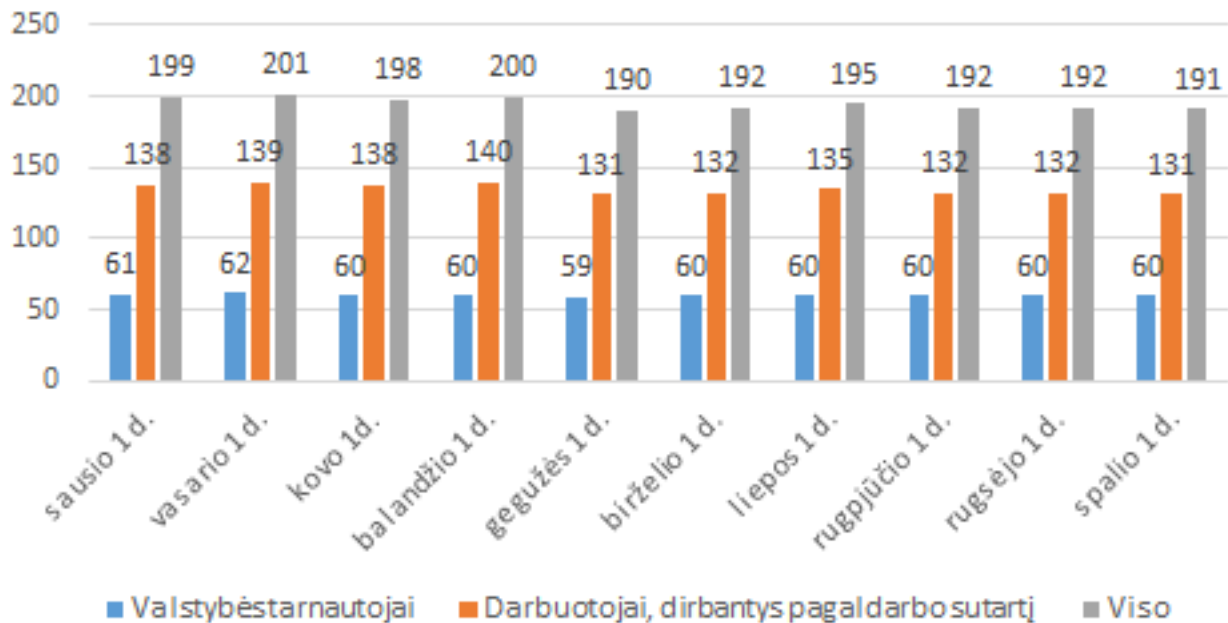

Darbuotojų skaičiaus pokytis 2022 m.

Dirbančiųjų pasiskirstymas pagal lytį,
2022 m. sausio 1 d.

■ Vyrai ■ Moterys

Pareigybių pokytis 2022 m.

Didžiausias leistinas pareigybių skaičius - 202, tvirtinamas Joniškio rajono savivaldybės tarybos