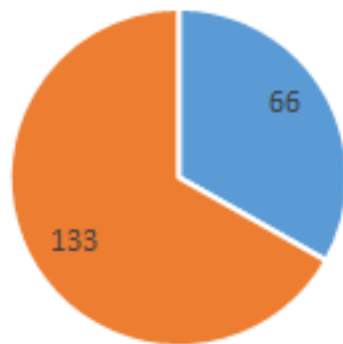

Darbuotojų skaičiaus pokytis 2022 m.

Dirbančiųjų pasiskirstymas pagal lytį,
2022 m. sausio 1 d.

■ Vyrai ■ Moterys

Pareigybių pokytis 2022 m.

Didžiausias leistinas pareigybių skaičius - 202, tvirtinamas Joniškio rajono savivaldybės tarybos